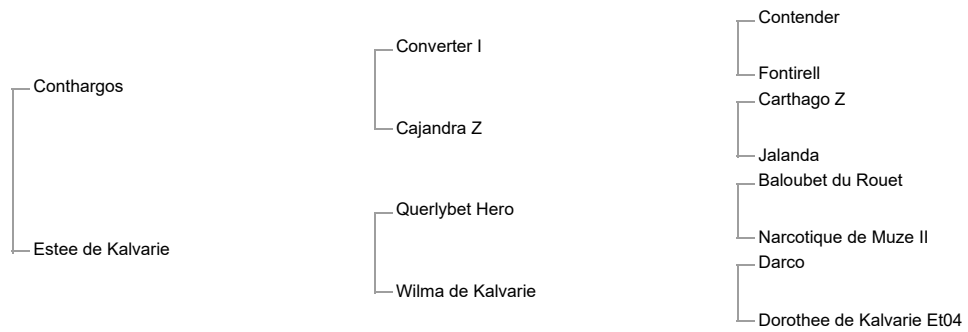

Naisseur: Società agricola Fratelli Fanti

Propriétaire: Società agricola Fratelli Fanti

IT-40138 Bologna

IT-40138 Bologna

Constantinos d'Am Z

bay
01-06-2021, Z
BWP 29

**Sire:**

Conthargos (OS, 2004, dark bay stallion by Converter I) Level 1.35m - Abdallah Haitham (EGY)