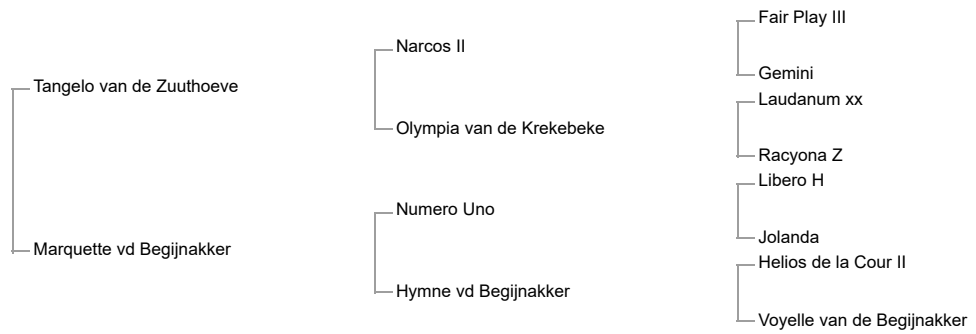

Troubadour van het Bellehof Z

chestnut
26-05-2021, Z
BWP 9

Sire:

TANGELO VAN DE ZUUTHOEVE (BWP, 1996, chestnut stallion by Narcos II) **Level 1.60m** - Roelof Bril (NLD)

1st dam:

Marquette vd Begijnakker (BWP, 2012, bay mare by Numero Uno (Norton)) Level 1.00m - Andres Vereecke (BEL)
Ushuaia van het Bellehof Z (Z, 2017, chestnut mare by Untouchable) Level 1.40m - Alberto Michan (ISR)
Troubadour van het Bellehof Z (Z, 2021, chestnut stallion by Tangelo van de Zuuthoeve)

2nd dam:

Hymne vd Begijnakker (BWP, 2007, chestnut mare by Helios de la Cour II)
Marquette vd Begijnakker (BWP, 2012, bay mare by Numero Uno (Norton)) :See Above
Olaf vd Begijnakker (BWP, 2014, bay stallion by Keops vd Begijnakker) Level 1.40m - Filip Dolezal (CZE)
Da Vinci vd Begijnakker Z (Z, 2018, dark brown stallion by Dominator 2000 Z) Approved For: Z
Timon vd Begijnakker (BWP, 2019, chestnut stallion by Balou du Rouet) Approved For: BWP Level 1.25m - Joris Vergauwen (BEL)

3rd dam:

Voyelle van de Begijnakker (BWP, 1998, chestnut mare by Palestro vd Begijnakker D'02)
H & M CHALLENGE VD BEGIJNAKKER (CHALLENGE Z) (Z, 2002, gelding by Chellano Z) **Level 1.60m** - Olivier Philippaerts (BEL)
Hymne vd Begijnakker (BWP, 2007, chestnut mare by Helios de la Cour II) :See Above
Certain vd Begijnakker (sBs, 2008, bay stallion by VDL Cardento) Approved For: sBs **Level 1.50m** - Zume Gallaher (USA)
Monet vd Begijnakker (BWP, 2012, bay stallion by Kannan) **Level 1.45m** - Frederic Bouvard (FRA)
NOYELLE VD BEGIJNAKKER (BWP, 2013, chestnut mare by Kannan) **Level 1.55m** - Andres Vereecke (BEL)
Ravel vd Begijnakker (BWP, 2017, chestnut stallion by Untouchable) Level 1.40m - Andres Vereecke (BEL)
Raquelle vd Begijnakker (BWP, 2017, chestnut mare by Vagabond de la Pomme) Level 1.35m - Kasper De Boeck (BEL)
Sautelle vd Begijnakker (BWP, 2018, chestnut mare by Vigo d'Arsouilles) Level 1.30m - Walter Lelie (BEL)

4th dam:

Quastourelle Begijnakker (BWP, 1993, chestnut mare by Boy de la Barre II)
Tradition van de Begijnakker (BWP, 1996, dark bay stallion by Palestro vd Begijnakker D'02) Approved For: sBs
Voyelle van de Begijnakker (BWP, 1998, chestnut mare by Palestro vd Begijnakker D'02) :See Above