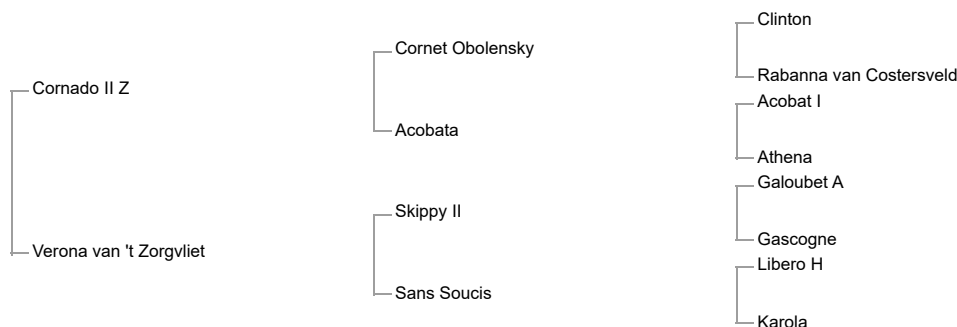

Naisseur: Cremaschi Susanna

Propriétaire: Cremaschi Susanna

BE-8000 Koolkerke

BE-8000 Koolkerke

Callisto Van 't Siamshof Z

grey

07-03-2022, Z

**Sire:****CORNADO II Z** (Westf, 2005, grey stallion by Cornet Obolensky) Approved For: MV, Old, SWB, Westf **Level 1.60m** - Christian Ahlmann (DEU)**1st dam:**