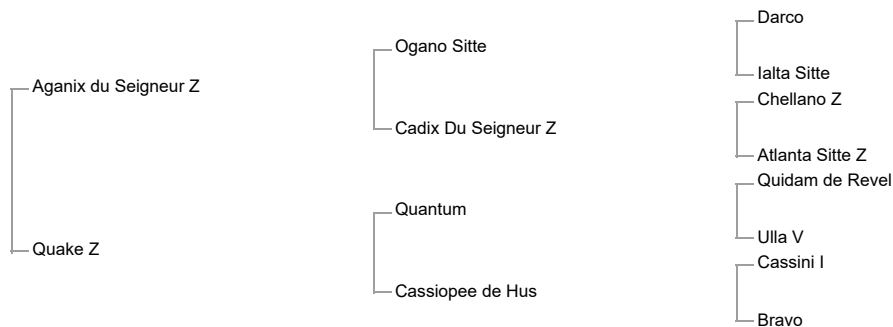

Avenir Wow Z

bay
17-04-2020, Z
Holstein 104A

Sire:

Aganix du Seigneur Z (sBs, 2006, chestnut stallion by Ogano Sitte) Approved For: AES, SWB, Z **Level 1.60m** - Jos Lansink (BEL)

1st dam:

Quake Z (Z, 2015, bay mare by Quantum)

Avenir Wow Z (Z, 2020, bay stallion by Aganix du Seigneur Z) Approved For: Z

2nd dam:

Cassiopee de Hus (Holst, 2005, bay mare by Cassini I)

Poseidon De Hus Z (Z, 2010, grey stallion by Pilot de Hus) Level 1.30m - Oceane Michel (FRA)

Fame de Hus Z (Z, 2010, chestnut mare by For Hero de Hus) Level 1.35m - Jeremy Le Roy (FRA)

Dynamic De Hus (SF, 2013, black mare by HH Conrad Z) Level 1.25m - Marion Generes (FRA)

Quake Z (Z, 2015, bay mare by Quantum) :See Above

Titan B-Wow Z (Z, 2018, bay stallion by Toulon) Level 1.25m - Raphael Goehrs (FRA)

3rd dam:

Bravo (Holst, 1987, bay mare by Reichsgraf)

Caretano Z (Holst, 1992, bay stallion by Caretino) Approved For: Holst, Rhein, SF, SWB, Z **Level 1.60m** - Jos Lansink (BEL)

Contendro I (Holst, 1997, black brown stallion by Contender) Approved For: Hann, Holst, KWPN, Old, OS, SF, SWB

N-CARETANA BB (Holst, 1998, bay mare by Caretino) **Level 1.50m** - Niklaus Schurtenberger (CHE)

Casello van de Helle (Holst, 2013, bay stallion by Casalito) Approved For: BWP, Holst Level 1.30m - Sander Everaert (BEL)

O-Contendra DL (Holst, 1999, dark bay mare by Contender)

U-Contendra (Holst, 2004, dark bay mare by Casall ASK) Level 1.30m - Douglas Boyd (USA)

Chijioke (Holst, 2006, dark bay gelding by Casall) **Level 1.50m** - Chantal Huwiler (CHE)

Acontendra DI (Holst, 2008, bay mare by Canto)

Na Loggo Level 1.35m - Frederik Knorren (DEU)

Bravo DL (Holst, 2009, dark bay mare by Quantum) Level 1.35m - Anders Lagergreen (SWE)

Cabalero 12 (OS, 2009, grey stallion by Cassiano 3) Level 1.30m - Anna-Carina Jung (DEU)

Contendra 2DL (Holst, 2010, dark bay mare by Indoctro)

Lady Emerald DL Level 1.25m - Chiara Siemssen (DEU)

Contendra 1DL (Holst, 2010, bay mare by Conway II)

Exco van de Kattevennen Z Level 1.35m - Patricia Guery (BEL)

Contendra I (Holst, 2010, bay mare by Indoctro)

Quaprice B Level 1.45m - Tracey Epp (CAN)

Charlie des Joanins Level 1.40m - Jaime Fernandez Rey (ESP)

Calvara DL Z (Z, 2011, bay mare by Calvaro Z) Level 1.35m - Loewie Joppen (NLD)

Magnificent Z Level 1.35m - Maciej Handzlik (POL)

Lumos 12 Level 1.40m - Larissa Mühling (DEU)

Paris Van De Berghoeve Level 1.40m - Ines Van den Bosch (BEL)

Lord Of Calaveras Country Z Level 1.30m - Matthew Sampson (GBR)

Little Calvaro Level 1.35m - Larissa Mühling (DEU)

CHAKA CHAKA 3 (Holst, 2013, bay stallion by Casall ASK) **Level 1.55m** - Janne Friederike Meyer-Zimmermann (DEU)

Giandujah DL (Holst, 2014, bay mare by Casall ASK) Level 1.40m - Rolf-Göran Bengtsson (SWE)

Cadoc 6 Level 1.30m - Nina Piasecki (DEU)

Calya De Will (Holst, 2014, bay mare by Casall ASK)

Champ 245 Level 1.30m - Konstantin Deeken Künnemann (DNK)

BB Casello (Holst, 2000, chestnut gelding by Carvallo BB) **Level 1.45m** - Roland Birchler (CHE)

Contendro II (Holst, 2001, bay stallion by Contender) Approved For: Holst, Old, OS, SWB **Level 1.60m** - Rogier Linssen (NLD)