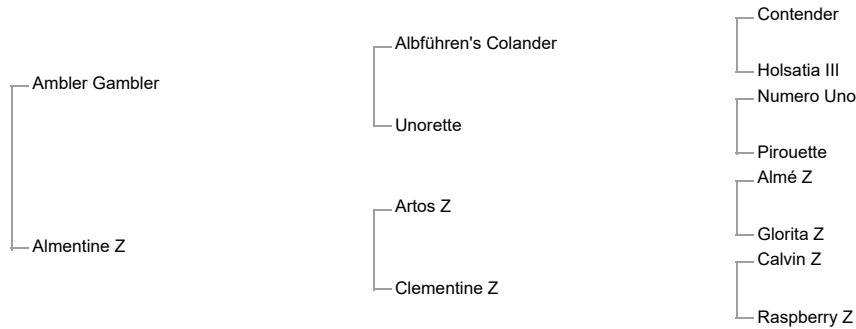

Owner: Cria De Caballos De Deporte

SI - Campos

ES-45638 Pepino

Nr. 115

ADIOS AMIGOS Z
056015Z55692921

Adios Amigos Z

bay

02-05-2021, Z