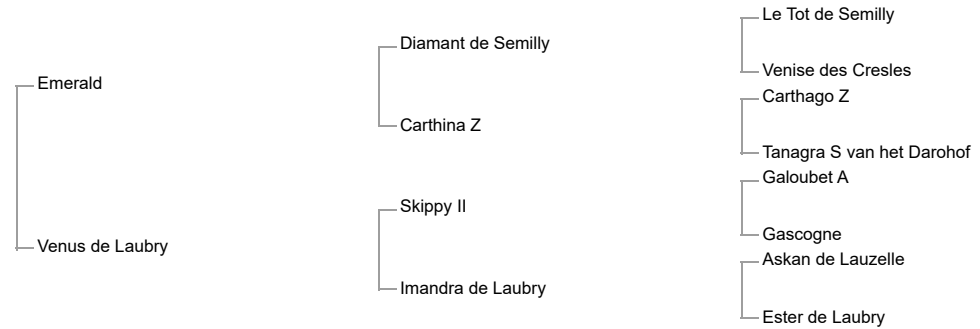

Nr. 91

ELDO DE LAUBRY Z
056015Z55455222

Eldo de Laubry Z

bay

16-03-2022, Z

Sire:

EMERALD (BWP, 2004, stallion by Diamant de Semilly) Approved For: BWP, Holst, KWPN, Old, SF, SWB **Level 1.60m** - Harrie Smolders (NLD)

1st dam:

Venus de Laubry (BWP, 1998, bay or brown mare by Skippy II)

Gazelle de Laubry (BWP, 2006, bay or brown mare by Alibi de Laubry)

Lando de Laubry (BWP, 2011, bay gelding by Kashmir van Schuttershof) **Level 1.45m** - Anja Daneliuc (DEU)

Chico de Laubry Z (Z, 2014, bay gelding by Cicero Z van Paemel) **Level 1.55m** - Agathe Vacher (CHE)

Victoire De Laubry Z (Z, 2015, chestnut mare by Vigo d'Arsouilles) Level 1.35m - Francesca Arioldi (ITA)

Vega De Laubry Z (Z, 2017, chestnut mare by Vigo d'Arsouilles) Level 1.40m - Holger Wulschner (DEU)

Victor De Laubry Z (Z, 2018, bay stallion by Vagabond de la Pomme) Level 1.30m - Alexandre Bosc (FRA)

Bellissimo de Laubry Z (Z, 2018, bay gelding by Bamako de Muze) Level 1.25m - Alain Collette (BEL)

Haladin de Laubry (BWP, 2007, grey stallion by Clinton) Level 1.10m - Patricia Davids (ZAF)

Harley de Laubry (BWP, 2007, bay gelding by Nonstop) **Level 1.55m** - Romain Jucker (CHE)

HOOLOGAN DE LAUBRY (BWP, 2007, grey stallion by Clinton) Approved For: Z **Level 1.60m** - Damien Haelterman (BEL)

Isi Belle (BWP, 2008, chestnut mare by Flipper d'Elle) Level 1.30m - Travis Root (CAN)

Imika de Laubry (BWP, 2008, bay mare by Lord Z)

Elegance EDT Z (Z, 2016, black brown mare by Elvis ter Putte) Level 1.20m - Femke De Graaf (BEL)

Sauvage Edt (BWP, 2018, bay mare by Bamako de Muze) Level 1.25m - Jean-Christophe De Grande (BEL)

Imandra de Laubry (BWP, 2008, bay mare by Lord Z) **Level 1.60m** - Damien Haelterman (BEL)

Princesse de Laubry Z (Z, 2012, grey mare by President) Level 1.20m - Nicolas Cartilier (BEL)

Pippa de Laubry Z Level 1.20m - Antoni Draga (BEL)

Indigo de Laubry (BWP, 2008, chestnut gelding by Casall) Level 1.40m - Alexia Douat (FRA)

Loverboy de Laubry (BWP, 2011, grey stallion by Malito de Reve) Level 1.30m - Danny Van Es (BEL)

Cornet de Laubry Z (Z, 2012, dark brown gelding by Cornet Obolensky (Windows van 't Costersveld)) Level 1.35m - Damien Haelterman (BEL)

Babou de Laubry Z (Z, 2013, bay gelding by Bamako de Muze) **Level 1.45m** - Maxime Harmegnies (BEL)

Natcho de Laubry (BWP, 2013, dark bay stallion by Clinton) Level 1.05m - Thibaut Huyvaert (BEL)

Nino de Laubry Z (Z, 2014, dark brown gelding by Numero Uno) Level 1.40m - Georges Trulemans (BEL)

Honey Badger (Z, 2015, bay mare by Stakkato) **Level 1.45m** - Erin Haas (USA)

Domina De Laubry Z (Z, 2019, dark brown mare by Diamant de Semilly) Level 1.05m - Aurelie Deloof (BEL)

Urco De Laubry Z (Z, 2016, bay stallion by Ugano Sitte) **Level 1.45m** - Andrea Messersi (ITA)

Perla De Laubry Z (Z, 2016, bay mare by Perigueux) Level 1.30m - Damien Haelterman (BEL)

Como de Laubry Z (Z, 2017, chestnut gelding by Cornilfo Plus Z) Level 1.40m - Maverick Van Lent (BEL)

Samira de Laubry Z (Z, 2017, dark brown mare by Solid Gold Z) Level 1.20m - Maxime Harmegnies (BEL)

Eldo de Laubry Z (Z, 2022, bay stallion by Emerald)

2nd dam: