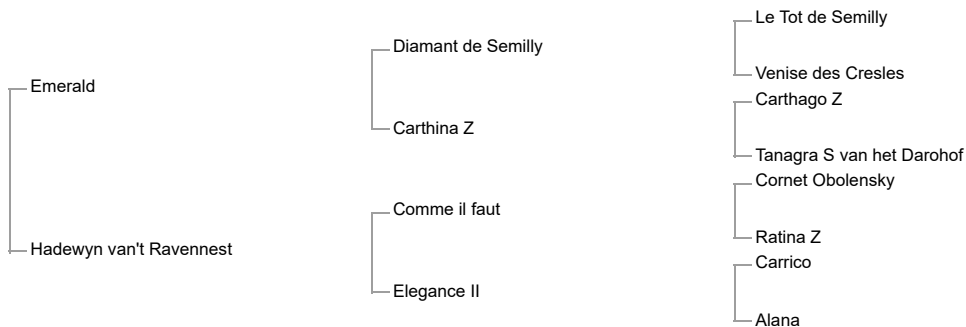

Breeder: Dekstation De Havikerwaard

NL-6994 JD De Steeg

Owner: Emaus vd Burg Horses

NL-7161 NG Neede

Nr. 86

WOMANIZER VAN LOHEKY
056002W00333334

Womanizer Van Loheky

Dark brown
28-03-2022, BWP
Holstein 173